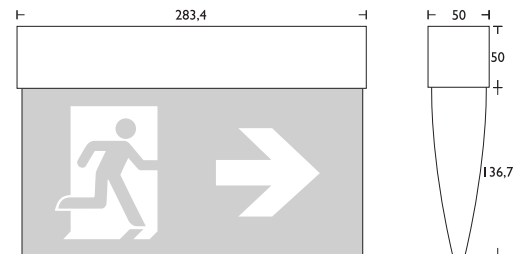

Art.-Nr.	Leistung	Notfallbetriebsdauer	Eigenschaften	Batterie	Gewicht (kg)
Einzelbatterieleuchte					
BLnotI202	3 W	umschaltbar von 3h auf 8h	Selbstüberwacht, Dauerschaltung	4,8 V/0,8 Ah NiMH	1,10
Zubehör					
BLnotI202FL	Sonderpiktogramm für Feuerlöscher				
BLnotI202VK	Sonderpiktogramm für Verbandskasten				
BLnot8	Pendelbefestigung				
BLnot02	Wandausleger				
BLnot2B	Ballenschutzkorb				
BLnot2Seil	Seilabhängung				

Besuchen Sie uns im Internet unter www.benc-lichttechnik.de