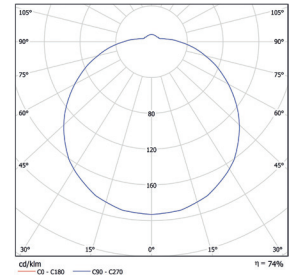

25 W/840, 2000 lm netto