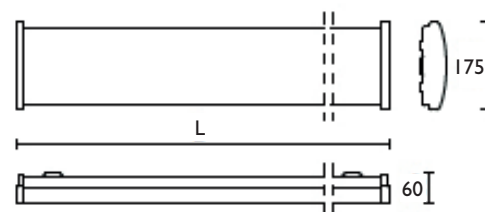

Art.-Nr.	Leistung¹⁾ Leuchte (W)	Ra	Lichtfarbe²⁾ (K)	Lumen Output netto (lm)	Maße in mm (L)	EEK
BL3031	30/40	80	3000	3000/4200	540	A++/A+/A
BL3032	30/40	80	4000	3000/4200	540	A++/A+/A
BL3033	50/67	80	3000	5650/6850	1040	A++/A+/A
BL3034	50/67	80	4000	5650/6850	1040	A++/A+/A

¹⁾ Lichtleistung und Lichtstrom ist von der Betriebstemperatur der Leuchte abhängig. Toleranz +/- 10%

²⁾ Farbtemperatur kann sich von dem Nennwert +/- 10% unterscheiden