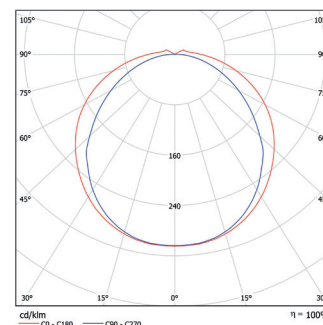

67W/840, 6850 lm netto