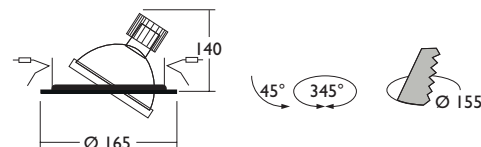

Art.-Nr.	Leistung¹⁾ Leuchte (W)	Ra	Lumen Output netto (lm)		EEK	Gewicht (kg)
			3000 K	4000 K		
BL570XYZ	7	80	1010	1050	A⁺⁺/A⁺/A	1,2
BL571XYZ	15	80	2060	2120	A⁺⁺/A⁺/A	1,2
BL572XYZ	22	80	2850	2950	A⁺⁺/A⁺/A	1,2

X=Lichtfarbe: X=3=3000; X=4=4000
Y=Abstrahlwinkel: Y=1=26°; Y=2=38°
Z=Farbe: Z=1=weiß; Z=2=silber

¹⁾ Lichtleistung und Lichtstrom ist von der Betriebstemperatur der Leuchte abhängig. Toleranz +/- 10%
²⁾ Farbtemperatur kann sich von dem Nennwert +/- 10% unterscheiden