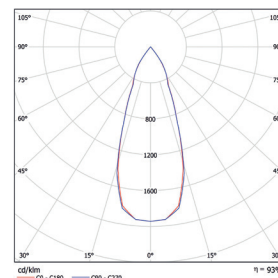

15 W/840, 2120 lm netto

KULT

LED Einbaudownlight

KULT ist ein kompaktes Downlight mit neuester LED Technik. Durch das schwenkbare Gehäuse, bis zu 45°, lässt sich der Lichtstrahl, wahlweise mit 26° oder 38° Abstrahlwinkel, beliebig einstellen.

Technische Merkmale:

- Gehäuse aus Stahlblech, pulverbeschichtet weiß/silber
- Reflektor aus Aluminium
- Schwenkbar 45°
- Ausstrahlungswinkel 26° oder 38°
- Inkl. LED, Lebensdauer 50.000 Std./L70
- Elektronisches Vorschaltgerät
- Passives Kühlsystem
- Keine IR- oder UV-Strahlung

Optional:

- Dimmbare Vorschaltgeräte auf Wunsch erhältlich
- Andere Farben auf Anfrage
- Ra 90 möglich
- Tunable White

Anwendungsbereiche:

Ideal für moderne Büros, Shopbeleuchtung, Flure, Supermärkte, Aufenthaltsräume, repräsentative Räume, Hotels, usw.