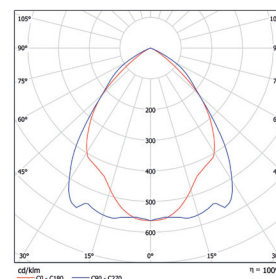

60W/840, 5500 lm netto

## LED Bildschirmrasterleuchte

MANGA LED Track zeichnet sich durch hohe Effizienz bis zu 113 lm/W und geringen Energieverbrauch aus.