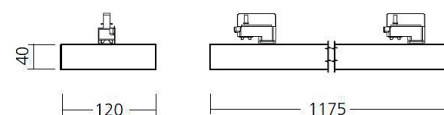

Art.-Nr.	Leistung¹⁾ Leuchte (W)	Lumen Output 25°C, netto (lm)	Ra	Licht- farbe²⁾ (K)	EEK	Ge- wicht (kg)
EVG						
BL3028	60	5250	80	3000	A⁺⁺/A⁺/A	4,6
BL3029	60	5500	80	4000	A⁺⁺/A⁺/A	4,6
DALI						
BL3028D	60	5250	80	3000	A⁺⁺/A⁺/A	4,6
BL3029D	60	5500	80	4000	A⁺⁺/A⁺/A	4,6

¹⁾ Lichtleistung und Lichtstrom ist von der Betriebstemperatur der Leuchte abhängig. Toleranz +/- 10%
²⁾ Farbtemperatur kann sich von dem Nennwert +/- 10% unterscheiden