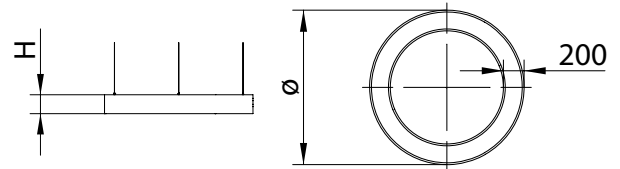

Art.-Nr.	Leistung ¹⁾ Leuchte (W)	Ra	Lichtfarbe ²⁾ (K)	Lumen Output brutto (lm)	Ø	Höhe H in mm	EEK	Ge- wicht (kg)
BD67	86	80	3000	13200	1200	190	A	20
BD68	86	80	4000	13200	1200	190	A	20
BD65	120	80	3000	17600	1500	191	A	25
BD66	120	80	4000	17600	1500	191	A	25