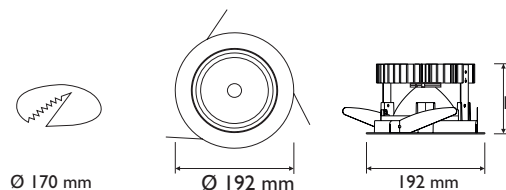

Technische Merkmale:

- Gehäuse und Ring aus Aluminium, weiß (RAL 9003)
- Eloxiertes Aluminium-Reflektor, facettiert
- Ausstrahlungswinkel 36° oder 76°
- Elektronisches Vorschaltgerät
- Inkl. LED, Lebensdauer 50.000 Std./L 70
- Umgebungstemperatur bis +35 °C
- Passives Kühlsystem
- Keine IR- und UV-Strahlung
- Für Deckenstärke 8-25 mm

Art.-Nr.	Leistung ¹⁾ (W)		Lumen Output		Ra	Lichtfarbe ²⁾ (K)	Höhe H in mm	EEK	Gewicht in kg
	LM	Leuchte	brutto	netto					
BL400X	22	24	2000	1700	90	3000	115	A ⁺	1,5
BL401X	21	23	2000	1600	90	4000	115	A ⁺	1,5
BL402X	31	34	3000	2300	90	3000	115	A ⁺	1,5
BL403X	33	37	3000	2350	90	4000	115	A ⁺	1,5
BL404X	46	51	4400	3500	90	3000	160	A ⁺	1,5

X = Ausstrahlungswinkel: 3 = 36°, 7 = 76°

¹⁾ Lichtleistung und Lichtstrom ist von der Betriebstemperatur der Leuchte abhängig. Toleranz +/- 10%

²⁾ Farbtemperatur kann sich von dem Nennwert +/- 10% unterscheiden