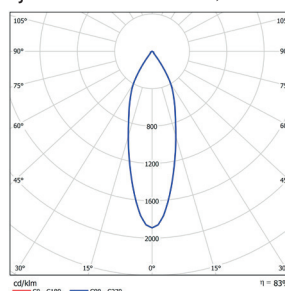

JUNIT SHOP 90 36D/940, 3000 lm