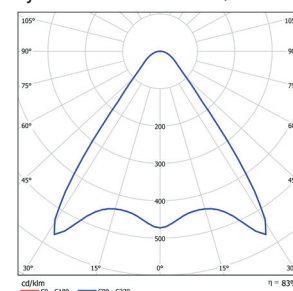

JUNIT SHOP 90 76D/940, 3000 lm

JUNIT SHOP 90

LED Einbaudownlight

JUNIT Shop garantiert hervorragende Lichtqualität und individuelle Lichtlösungen für anspruchsvolle Beleuchtung von Verkaufsräumen aller Art. Durch die sehr gute Farbwiedergabe Ra > 90 wird eine optimale und farbtreue Darstellung, wie z.B. von Bekleidung und Accessoires in Boutiquen gewährleistet.

Technische Merkmale:

- Gehäuse und Ring aus Aluminium, weiß (RAL 9003)
- Eloxiertes Aluminium-Reflektor, facettiert
- Ausstrahlungswinkel 36° oder 76°
- Elektronisches Vorschaltgerät
- Inkl. LED, Lebensdauer 50.000 Std./L 70
- Umgebungstemperatur bis +35 °C
- Passives Kühlsystem
- Keine IR- und UV-Strahlung
- Für Deckenstärke 8-25 mm

Optional:

- IP44 auf Anfrage
- DALI Vorschaltgeräte erhältlich

Anwendungsbereiche:

Verkaufshallen, Einkaufszentren, Museen, Gallerien, Ausstellungen, Büros, Hotels, Kongresszentren, öffentliche Gebäude, Gewerbegebiete wie: Kleidung, Schmuck, Supermärkte, Anzeigen, Produktausstellungen.