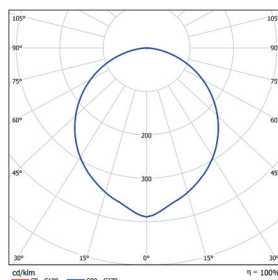

ZEON Opal 43 W/840, 4100 lm netto

ZEON Mikroprisma 43 W/840, 3750 lm netto

ZEON II

LED Einlegeleuchte

ZEON II zeichnet sich besonders durch ihren hohen Wirkungsgrad von 98 lm/W und ihrem geringen Energieverbrauch aus. Mit dem mikroprismatischen Diffusor ist sie normgerecht für Büros (UGR < 19) geeignet. Die LED-Lebensdauer beträgt ca. 50.000 Std. und macht die ZEON dadurch praktisch wartungsfrei. Außerdem kann sie 1:1 gegenüber herkömmlicher Einlegerasterleuchten für T5/T8 Leuchtstofflampen (4 x 14 W/4 x 18 W) ausgetauscht werden.

Technische Merkmale:

- Gehäuse und Rahmen aus Stahlblech, weiß (RAL 9003)
- Doppeldiffusor Mikroprisma + Opal (UGR<19) oder opaler Diffusor aus PMMA
- EVG/dimmbares EVG I – 10V/DALI EVG (10 – 100 %)
- Inkl. LED, Lebensdauer 50.000 Std./L80
- Umgebungstemperatur von -20° bis +35 °C
- Passives Kühlsystem
- Keine IR- und UV-Strahlung