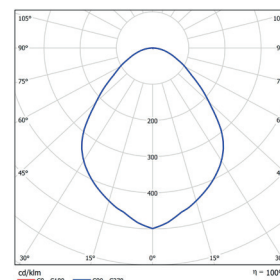

ZEON Mikroprisma 43 W/840, 3750 lm netto

ZEON II

LED Einlegeleuchte

ZEON II zeichnet sich besonders durch ihren hohen Wirkungsgrad von 98 lm/W und ihrem geringen Energieverbrauch aus. Mit dem mikroprismatischen Diffusor ist sie normgerecht für Büros (UGR < 19) geeignet. Die LED-Lebensdauer beträgt ca. 50.000 Std. und macht die ZEON dadurch praktisch wartungsfrei. Außerdem kann sie 1:1 gegenüber herkömmlicher Einlegerasterleuchten für T5/T8 Leuchtstofflampen (4 x 14 W/4 x 18 W) ausgetauscht werden.

Technische Merkmale:

- Gehäuse und Rahmen aus Stahlblech, weiß (RAL 9003)
- Doppeldiffusor Mikroprisma + Opal (UGR<19) oder opaler Diffusor aus PMMA
- EVG/dimmbares EVG I – 10V/DALI EVG (10 – 100 %)
- Inkl. LED, Lebensdauer 50.000 Std./L80
- Umgebungstemperatur von -20° bis +35 °C
- Passives Kühlsystem
- Keine IR- und UV-Strahlung

Optional:

- Andere RAL-Farben auf Anfrage
- Opaler Diffusor erhältlich
- 3h Notlichteinsatz auf Anfrage
- IP54 auf Wunsch