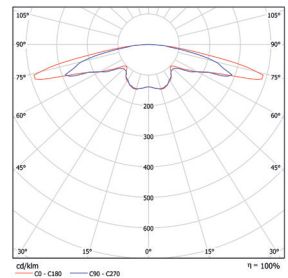

21 W/840, 1200 lm netto, 170°

FLORA S Park LED

LED Parkleuchte

FLORA LED ist eine Mastaufsatzleuchte mit neuester LED-Technologie. Aufgrund der einstellbaren optischen Segmenten, erfüllt Sie unterschiedliche Anforderungen und macht in viele Bereiche. Die LED-Lebensdauer beträgt ca. 100.000 Std./L90 und macht die FLORA LED dadurch praktisch wartungsfrei – perfekt für Bereiche, in denen ein Leuchtmittelaustausch umständlich und kostenaufwändig ist.

Technische Merkmale:

- Leuchtenkörper aus Aluminiumdruckguss, pulverbeschichtet und aus stranggepresstem Aluprofil
- Diffusor aus gehärtetem Glas
- Auswahl der Optischen Linsen 170° oder opale Abdeckung 120°
- Inkl. LED, Lebensdauer ca. 100.000 Std./L90, SDCM3
- Einzel einstellbare Segmente (0°-20°, 4 Einstellungen)
- Elektronisches Vorschaltgerät

X: =500 mm; =1000 mm (Gewicht + 500g); Y: 2 = silbergrau; 3 = schwarz

¹⁾ Lichtleistung und Lichtstrom ist von der Betriebstemperatur der Leuchte abhängig. Toleranz +/- 10%

²⁾ Farbtemperatur kann sich von dem Nennwert +/- 10% unterscheiden