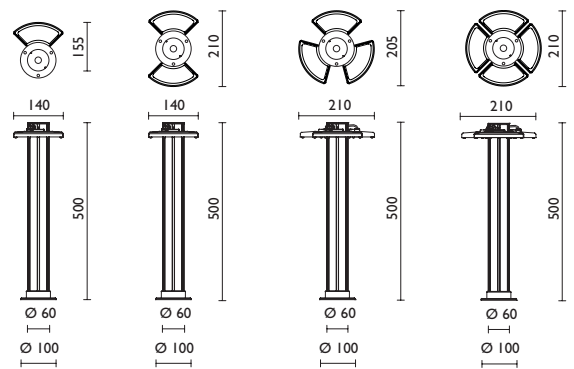

21 W/840, 1200 lm netto, 170°

FLORA S Park LED

LED Parkleuchte

FLORA LED ist eine Mastaufsatzleuchte mit neuester LED-Technologie. Aufgrund der einstellbaren optischen Segmenten, erfüllt Sie unterschiedliche Anforderungen und macht in viele Bereiche. Die LED-Lebensdauer beträgt ca. 100.000 Std./L90 und macht die FLORA LED dadurch praktisch wartungsfrei – perfekt für Bereiche, in denen ein Leuchtmittelaustausch umständlich und kostenaufwändig ist.

Technische Merkmale:

- Leuchtenkörper aus Aluminiumdruckguss, pulverbeschichtet und aus stranggepresstem Aluprofil
- Diffusor aus gehärtetem Glas
- Auswahl der Optischen Linsen 170° oder opale Abdeckung 120°
- Inkl. LED, Lebensdauer ca. 100.000 Std./L90, SDCM3
- Einzel einstellbare Segmente (0°-20°, 4 Einstellungen)
- Elektronisches Vorschaltgerät

Optional:

- DALI EVG

Anwendungsbereiche:

Ideal für Parkwege, Gärten, öffentliche Außenbereiche usw.

Art.-Nr.	Leistung ¹⁾ (W)	Ra	Lichtfarbe ²⁾ (K)	Lumen Output netto (lm)	Abstrahlwinkel °	EEK	Gewicht (kg)
FLORA 1-Segmente							
BL89X03Y	10	80	3000	600	170	A ⁺	2,40
BL89X04Y	10	80	4000	600	170	A ⁺	2,40
BL89X13Y	12	80	3000	1100	120	A ⁺	2,40
BL89X14Y	12	80	4000	1100	120	A ⁺	2,40
FLORA 2-Segmente							
BL89X23Y	21	80	3000	1200	170	A ⁺	2,70
BL89X24Y	21	80	4000	1200	170	A ⁺	2,70
BL89X33Y	23	80	3000	2200	120	A ⁺	2,70
BL89X34Y	23	80	4000	2200	120	A ⁺	2,70
FLORA 3-Segmente							
BL89X43Y	31	80	3000	1800	170	A ⁺	3,00
BL89X44Y	31	80	4000	1800	170	A ⁺	3,00
BL89X53Y	35	80	3000	3200	120	A ⁺	3,00
BL89X54Y	35	80	4000	3200	120	A ⁺	3,00
FLORA 4-Segmente							
BL89X63Y	42	80	3000	2400	170	A ⁺	3,30
BL89X64Y	42	80	4000	2400	170	A ⁺	3,30
BL89X73Y	47	80	3000	4300	120	A ⁺	3,30
BL89X74Y	47	80	4000	4300	120	A ⁺	3,30

X: =500 mm; =1000 mm (Gewicht + 500g); Y: 2 = silbergrau; 3 = schwarz

¹⁾ Lichtleistung und Lichtstrom ist von der Betriebstemperatur der Leuchte abhängig. Toleranz +/- 10%

²⁾ Farbtemperatur kann sich von dem Nennwert +/- 10% unterscheiden